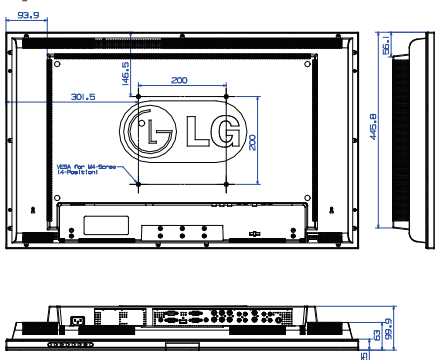

Specifiche Tecniche M3201C-touch*

TOUCH SCREEN

Input Method: Finger and stylus input
Accuracy: Better than 99% accuracy
Touch System Resolution: 16k x 16k
Response Time: 20 ms for tap input
Minimum Touch Impact: 50 mN-s (milli-newton seconds), the equivalent of a very light touch
Light Transmission: 92% light transmission (±2%)
Surface Finish: Anti-glare etch
Glass Thickness: 2.2 mm (± 0.2 mm), glass only
Substrate Material: Chemically-strengthened glass substrate.
Surface Hardness: Mohs pick with a hardness rating of 7 or higher is required to induce a scratch. Scratches will not result in a functional failure.
Cleaning: Standard, non-abrasive glass cleaners acceptable.
Surface Obstructions: Touch screen operation withstands surface contaminants such as dirt, dust and grime.
Communications Protocol: USB HID
Software: simple calibration and set-up with Windows 98, NT, 2000, XP and Linux.

PANEL

LCD Panel Type 32"
Aspect Ratio 16:9
Native Resolution 1366 x 768 (WXGA); FULL-HD upon request
Brightness 500 cd/m²
Contrast Ratio 1600:1
Viewing Angle (HxV) 178x178
Response Time 8 ms (G to G)
MTBF 50,000 Hr. (Minimum)

VIDEO

Max Input Resolution 1600 x 1200@60Hz (Analog)
1280 x 1024@60Hz (Digital)
Recommended Resolution 1360 x 768@60Hz (Analog/Digital)
H-Scanning Frequency 30~83kHz (Analog/Digital)
V-Scanning Frequency 56~75Hz
Pixel Frequency 165MHz (D-Sub)/135MHz (HDMI/DVI)
Sync Compatibility Separate/Composite/SOG
Video Input RGB Analog/Digital
Cinema 3:2/2:2 mode Yes
Aspect Ratio Correction Spectacle/Full/Original/4:3/16:9/14:9/Zoom

REAR JACK PACK

Component Video 2 Hi-Res (BNC)
PC Input via 15-Pin Sub "D" 1/1 (RGB)
Input/Output
Composite Video Input/Output 1/1
Audio Output 1
Audio Inputs 3 Plus PC Sound
HDTV Formats 720p/1080i
PC Formats Auto Scaling to XGA
HDMI/HDCP Yes (HDMI to DVI cable not included)
RS-232C Input/Output 1 (Service/Control)/1
S-Video 1 (S-Video has a priority but there is no input mode)
Audio Jack Built-in (No Amp) Yes
Discrete IR Input Yes
External Speaker Jack Out Yes

AUDIO

Surround MAX Yes
Auto Volume Limiter Yes
Audio Power 20W (10Wx2)
Bass/Treble/Balance Yes
SSM Flat/Music/Movie/Sports/User

SPECIAL FEATURES

Temperature Sensor Yes
Lamp Fault Sensor Yes
Split Zoom (Self Video Wall, Max 4x4) Yes
(Adjusts for Bezel Width)
Power indicator/Logo light Yes
Low Power Yes, Good/Better/Best

CABINET

Color Black
Monitor Dimension (WxHxD) 43.98" x 26.02" x 4.67"
Weight 66.4 Lbs.
Carton Dimensions (WxHxD) 47.2" x 29.45" x 11.30"
VESA Standard Mount Interface 800 x 400

POWER

Power Supply 100-240V~, 50/60Hz
Normal 300W

* Add 0.3"(7,5 mm) for monitor depth including touch screen interface