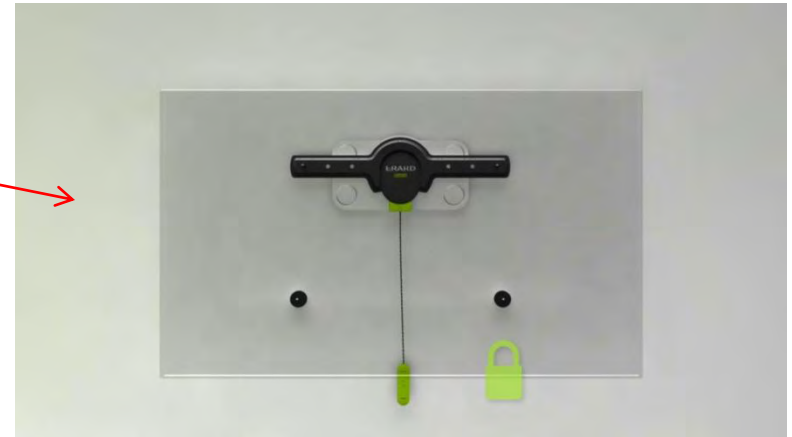

FiXiT 600

→ Il modo migliore per fissare gli schermi sottili il più vicino possibile al muro!

FiXiT

Livella regolatrice

FiXiT

Sistema di sicurezza anticaduta

Schermo più vicino possibile al muro

AV
STORE

TiLTiT400

TiLTiT 400

Soluzione ideale per schermi TV SLIM
Compatibile con 30"-52" (76-132cm) schermi
Testato fino a 90 kg
Inclinazione progressiva da 0 ° a 25 °

30"-52"
76 - 132 cm

30 kg

30 mm

vesa 200-400

→ Tilt 52" da 0 a 25° reali!