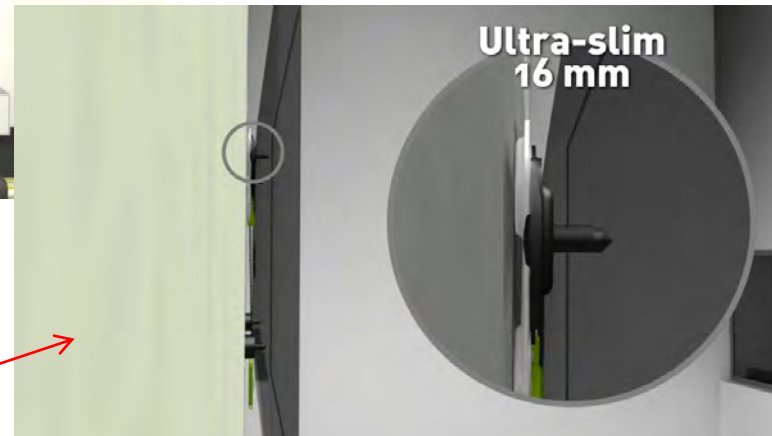

FiXiT 600

→ Il modo migliore per fissare gli schermi sottili il più vicino possibile al muro!

FiXiT

Livella regolatrice

FiXiT

Sistema di sicurezza anticaduta

Schermo più vicino possibile al muro

AV
STORE

TiLTiT400

TiLTiT 400

Soluzione ideale per schermi TV SLIM
Compatibile con 30"-52" (76-132cm) schermi
Testato fino a 90 kg
Inclinazione progressiva da 0 ° a 25 °

30"-52"
76 - 132 cm

30 kg

30 mm

vesa 200-400

→ Tilt 52" da 0 a 25° reali!