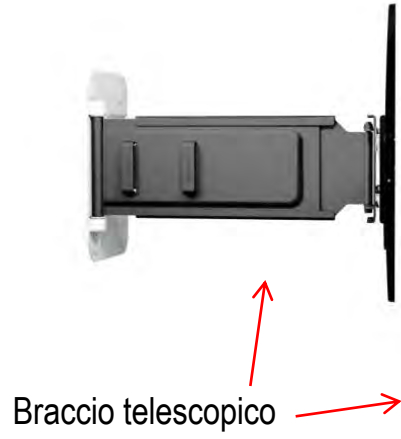

TWiSTiT 400