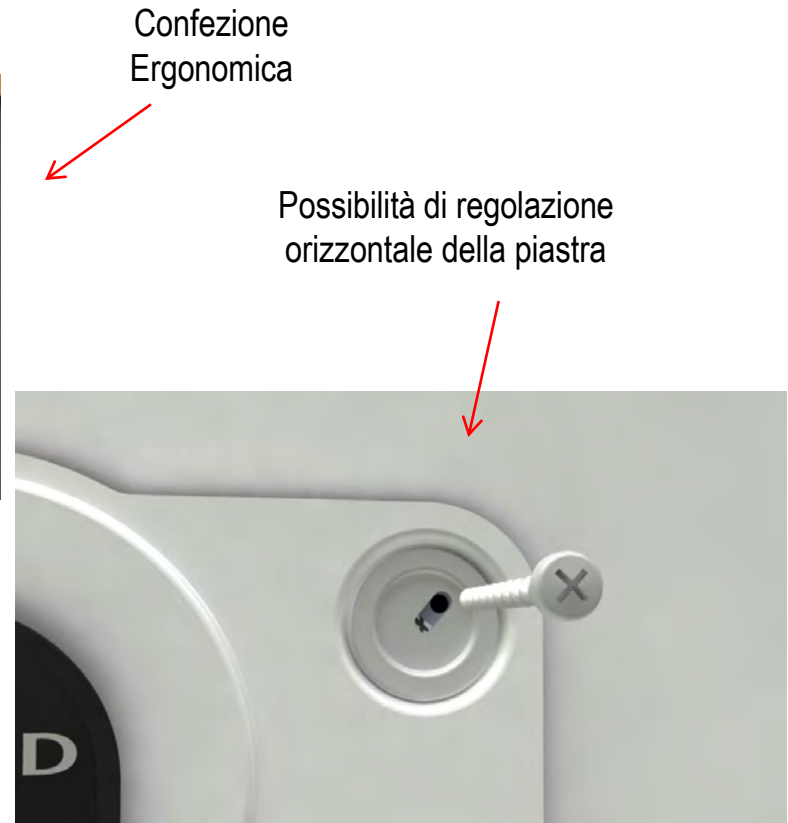

→ Il modo migliore per fissare gli schermi sottili il più vicino possibile al muro!

AV
STORE

Distribuito in Italia da AVstore
www.avstore.tv

AVstore è un marchio di Voome Networks S.r.l.

FiXiT 200 et 600

FiXiT 200

FiXiT 600

→ Il modo migliore per fissare gli schermi sottili il più vicino possibile al muro!

FiXiT

Livella regolatrice

FiXiT

Sistema di sicurezza anticaduta

Schermo più vicino possibile al muro

AV
STORE

TiLTiT400

TiLTiT 400

Soluzione ideale per schermi TV SLIM
Compatibile con 30"-52" (76-132cm) schermi
Testato fino a 90 kg
Inclinazione progressiva da 0 ° a 25 °

30"-52"
76 - 132 cm

30 kg

30 mm

vesa 200-400

→ Tilt 52" da 0 a 25° reali!