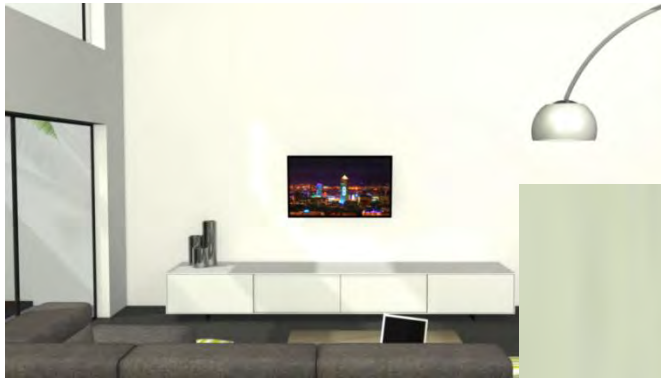

FiXiT 600

→ Il modo migliore per fissare gli schermi sottili il più vicino possibile al muro!

FiXiT

Livella regolatrice

FiXiT

Sistema di sicurezza anticaduta

Schermo più vicino possibile al muro

AV
STORE

TiLTiT400

TiLTiT 400

Soluzione ideale per schermi TV SLIM
Compatibile con 30"-52" (76-132cm) schermi
Testato fino a 90 kg
Inclinazione progressiva da 0 ° a 25 °

30"-52"
76 - 132 cm

30 kg

30 mm

vesa 200-400

→ Tilt 52" da 0 a 25° reali!