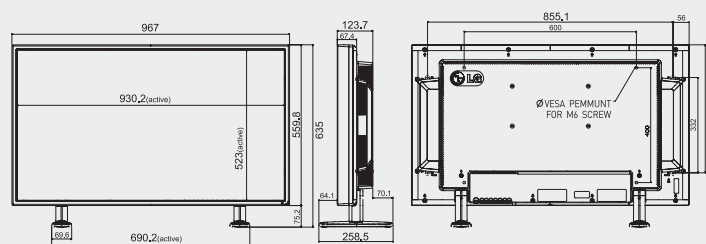

AUDIO

Audio Power : 20W (10W x 2)
SSM : Flat / Music / Movie / Sports / User

CABINET

Bezel Width : 16.9 mm

Controller

CPU : Intel Celeron575 (2.OG)
Main Chipset : Intel GM45 ICH9
Memory : DDR II 800MHz 1GB
HDD (PC) : 2.5" SATA SSD 32G
OS : XP Embedded

DIMENSION

SPECIFICATION

PANEL

Screen Size : 47"
Aspect Ratio : 16 : 9
Native Resolution : 1920 x 1080 (FHD)
Brightness : 700cd/m²
Contrast Ratio : 1,300:1
Viewing Angle (H x V) : 178 x 178
Response Time : 10 ms (G to G)

AUDIO

Audio Power : 20W (10W x 2)
Speaker On/off : Yes
Clear Voice II : Yes
Sound mode : Standard / Music / Cinema / Sports / Game

CABINET

Bezel Width : 17.9 mm

DIMENSION

Distribuito in Italia da Avstore
 www.avstore.it
 Avstore è un marchio di Voome Networks S.r.l.