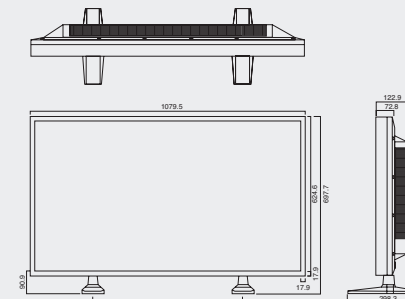

AUDIO

Audio Power : 20W (10W x 2)
SSM : Flat / Music / Movie / Sports / User

CABINET

Bezel Width : 16.9 mm

Controller

CPU : Intel Celeron575 (2.OG)
Main Chipset : Intel GM45 ICH9
Memory : DDR II 800MHz 1GB
HDD (PC) : 2.5" SATA SSD 32G
OS : XP Embedded

DIMENSION

SPECIFICATION

PANEL

Screen Size : 47"
Aspect Ratio : 16 : 9
Native Resolution : 1920 x 1080 (FHD)
Brightness : 700cd/m²
Contrast Ratio : 1,300:1
Viewing Angle (H x V) : 178 x 178
Response Time : 10 ms (G to G)

AUDIO

Audio Power : 20W (10W x 2)
Speaker On/off : Yes
Clear Voice II : Yes
Sound mode : Standard / Music / Cinema / Sports / Game

CABINET

Bezel Width : 17.9 mm

DIMENSION

Distribuito in Italia da Avstore
 www.avstore.it
 Avstore è un marchio di Voome Networks S.r.l.